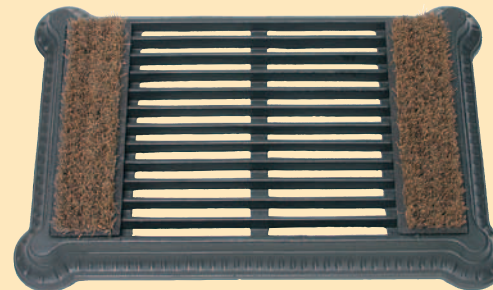

Standuhr aus Aluminiumguss, lackiert, Farbe nach RAL,
Zifferblatt beidseitig mit zwei batteriebetriebenen Uhrwerken.
Zifferblatt und Zieraufsatz grafisch individuell gestaltbar.
Sonderausführung: Uhrgehäuse auf Wandausleger montiert.

Fußabstreifer

„Schale“

Art.:	H mm	B mm	T mm	Material
12111	140	320	250	○

lackiert, Farbe anthrazitgrau

„Einbauabstreifer“

Art.:	L mm	B mm	H mm	Material
12127	720	450	56	○

Einbautiefe: 56 mm,
lackiert, Farbe anthrazitgrau

„Igel“

Art.:	L mm	B mm	H mm	Material
12120	320	200	170	○

lackiert, Farbe schwarz

„Fußabstreifer“

Art.:	H mm	B mm	T mm	Material
12112	225	280	35	○

Freie Höhe: 225 mm, Einbautiefe: 80 mm,
lackiert, Farbe anthrazitgrau

„Fußabstreifer mit Bürsten“

Art.:	L mm	B mm	H mm	Material
12125	600	400	50	○

lackiert, Farbe schwarz

„Schildkröte“

Art.:	L mm	B mm	H mm	Material
12124	360	200	170	○

lackiert, Farbe schwarz

„Dackel“

Art.:	L mm	B mm	H mm	Material
12110	400	150	120	○